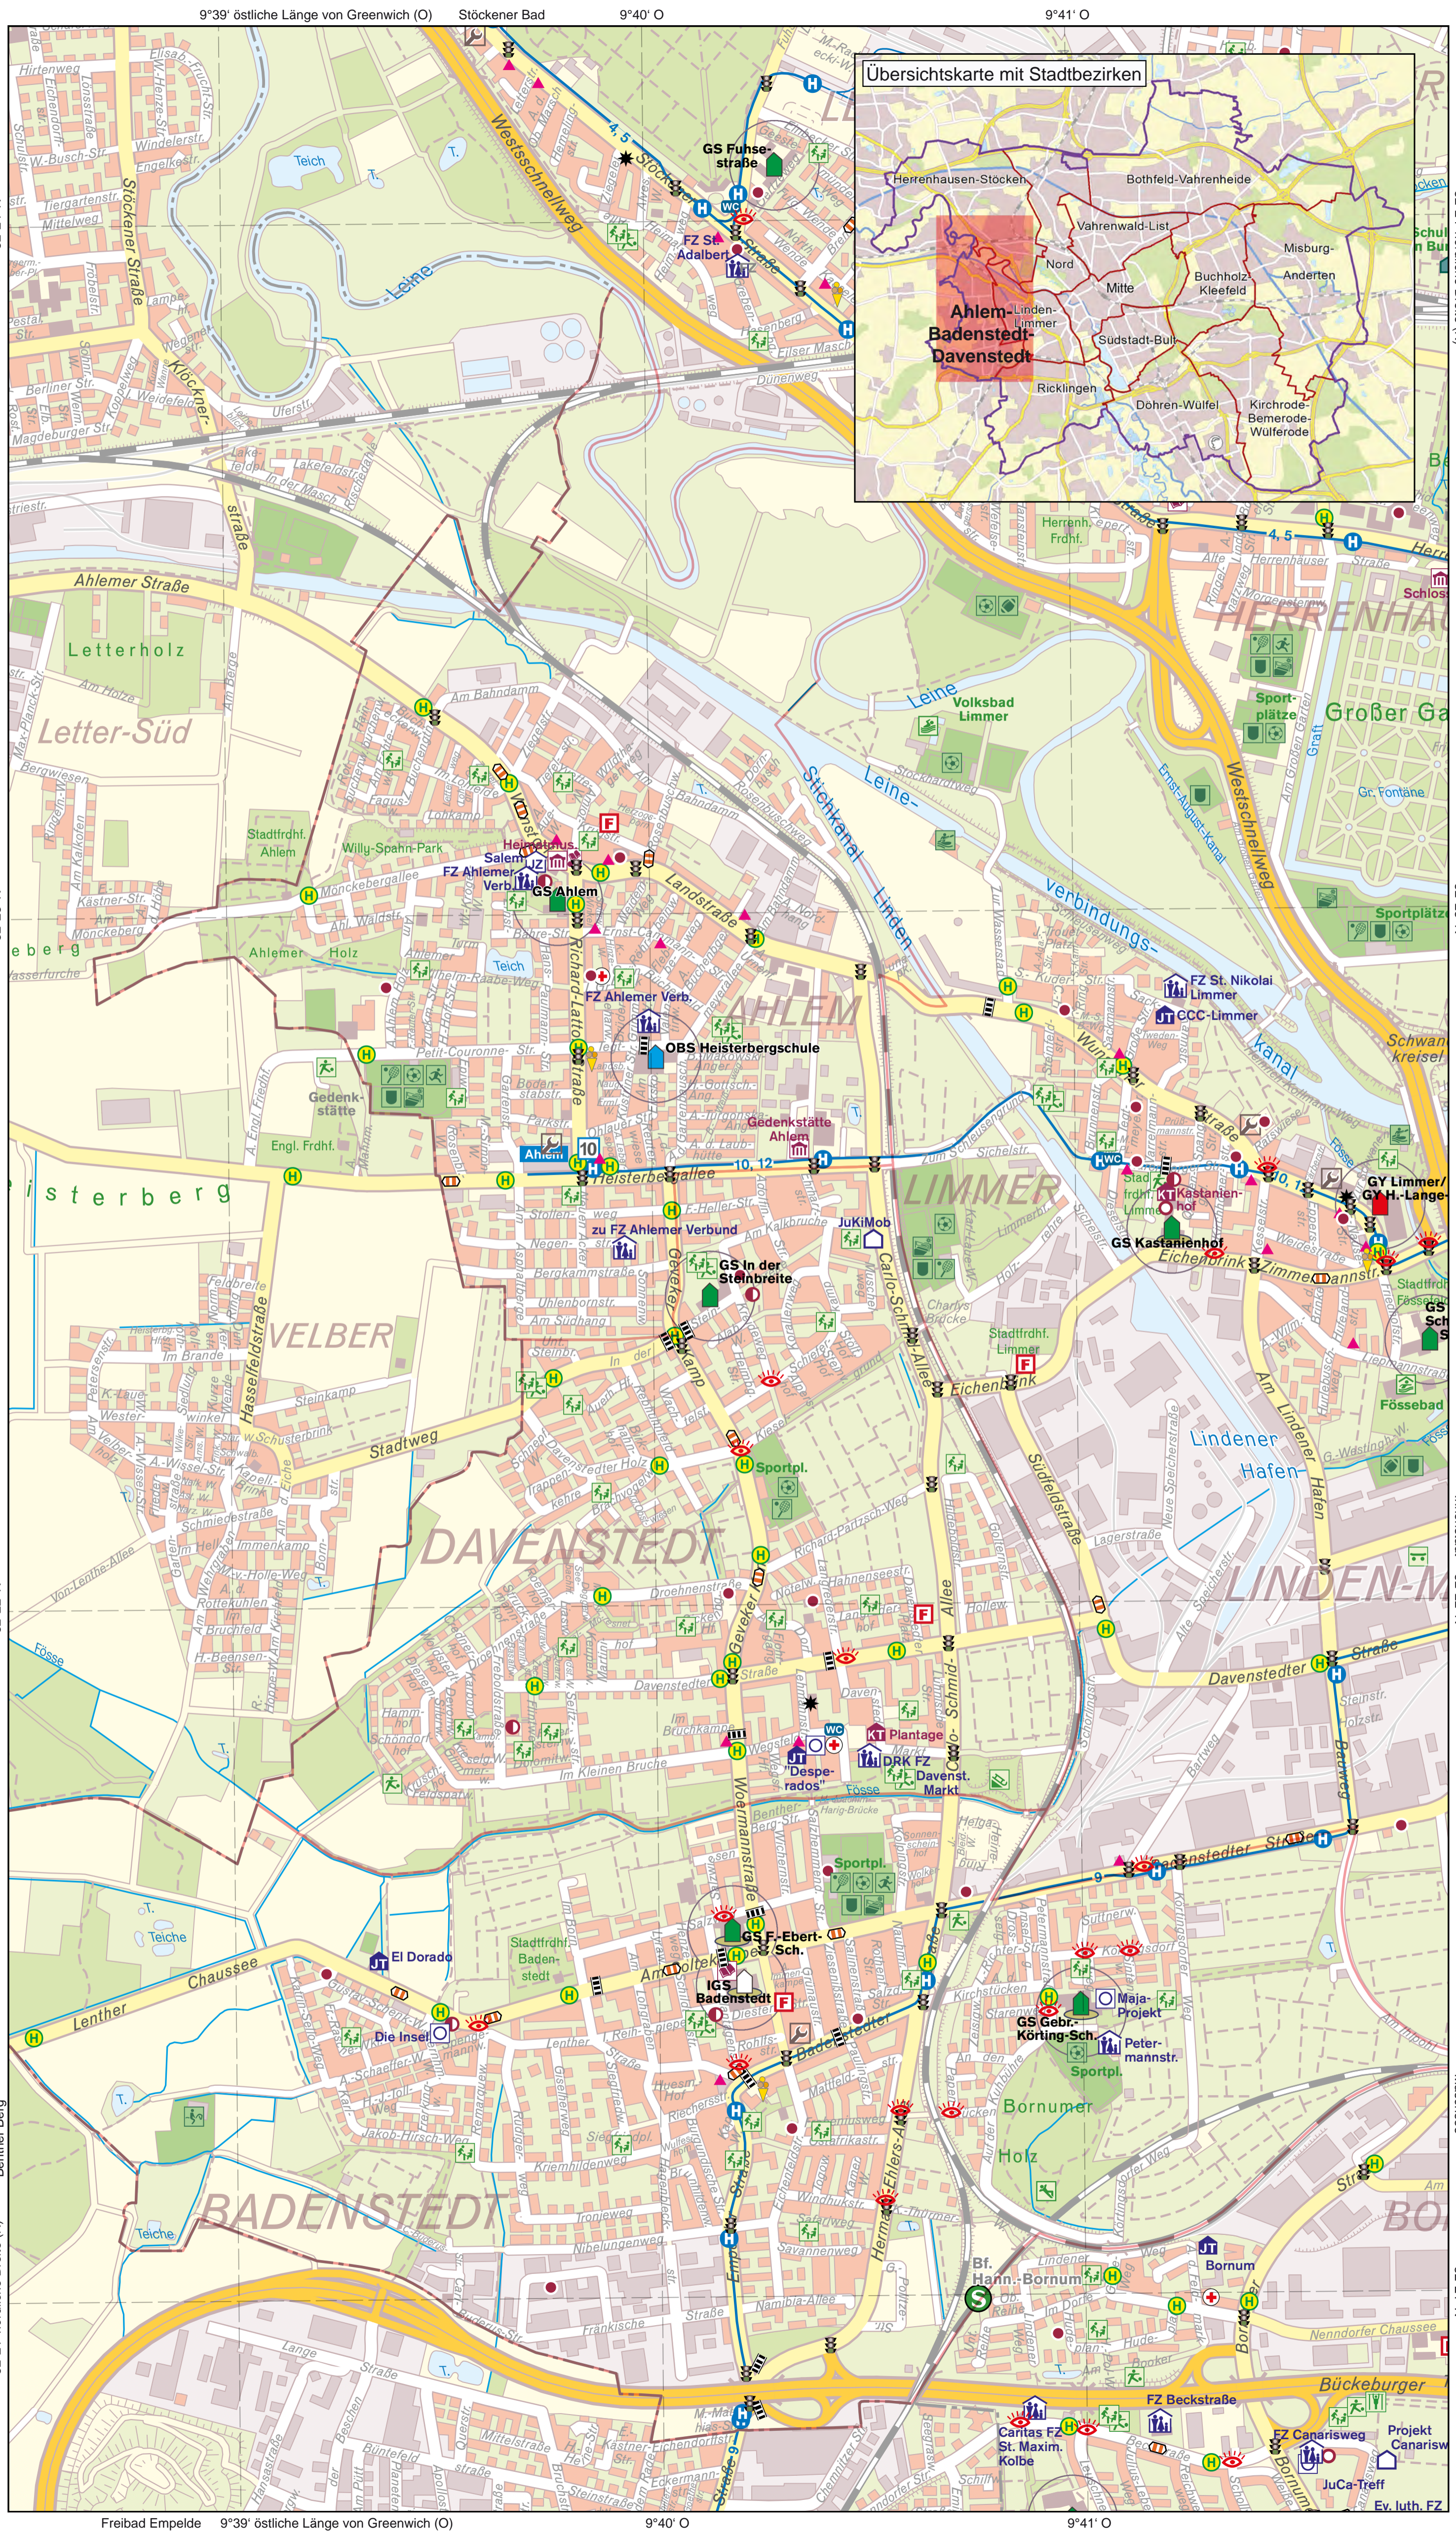

Kinderstadtplan

AHLEM BADENSTEDT DAVENSTEDT

Spielplätze, Jugendtreffs, Sportangebote, Skaterstrecken und vieles mehr
DEIN STADTTEIL 2024 – TOLLE ANGEBOTE IN DEINER NÄHE
 Verkehrssicherheit für Kinder - www.gib-mir-acht.de

Sicherheit im Verkehr

- Schnellstraße (Radverkehr verboten)
- Straße mit viel Kraftverkehr
- Ampel
- Zebrastreifen
- Fußgängerschutzinsel
- Fußgängerbereiche
- Fahrradwerkstatt
- Achtung (erhöhte Aufmerksamkeit)
- Sensible Bereiche - zu Schulbeginn und -ende bitte autofrei halten!
- U-Bahn-Station
- S-Bahn-Station
- Stadtbahn mit Haltestelle
- Stadtbahnhaltestelle mit Liniennummer
- Bushaltestelle

Gesundheit und Rettungswesen

- Krankenhaus
- Kinderarzt
- Feuerwehrstandorte (NOTRUF 112)
- Polizeienstellen (NOTRUF 110)
- Toilette

Maßstab 1:10 000
 0 100 500m
 1cm = 100m

Hinweise und Anregungen bitte an:
 gib-mir-acht@hannover-stadt.de
 Kartgrundlage: Stadtkarte Hannover 1:20 000, vergrößert und modifiziert.
 Herausgeber: Landeshauptstadt Hannover - Der Oberbürgermeister - Geoinformation
 14. Auflage 2024

BESONDERE SPIELPLÄTZE UND SPIELPARKS

In Hannover gibt es insgesamt 446 Spielplätze, 10 Spielparks und 150 Bolzplätze. Eine Auswahl besonderer Spielplätze sowie alle Spielparks sind hier aufgelistet. Auf www.hannover-gis.de findet ihr unter dem Thema Umwelt weitere Informationen zu Spielplätzen und Skateanlagen.